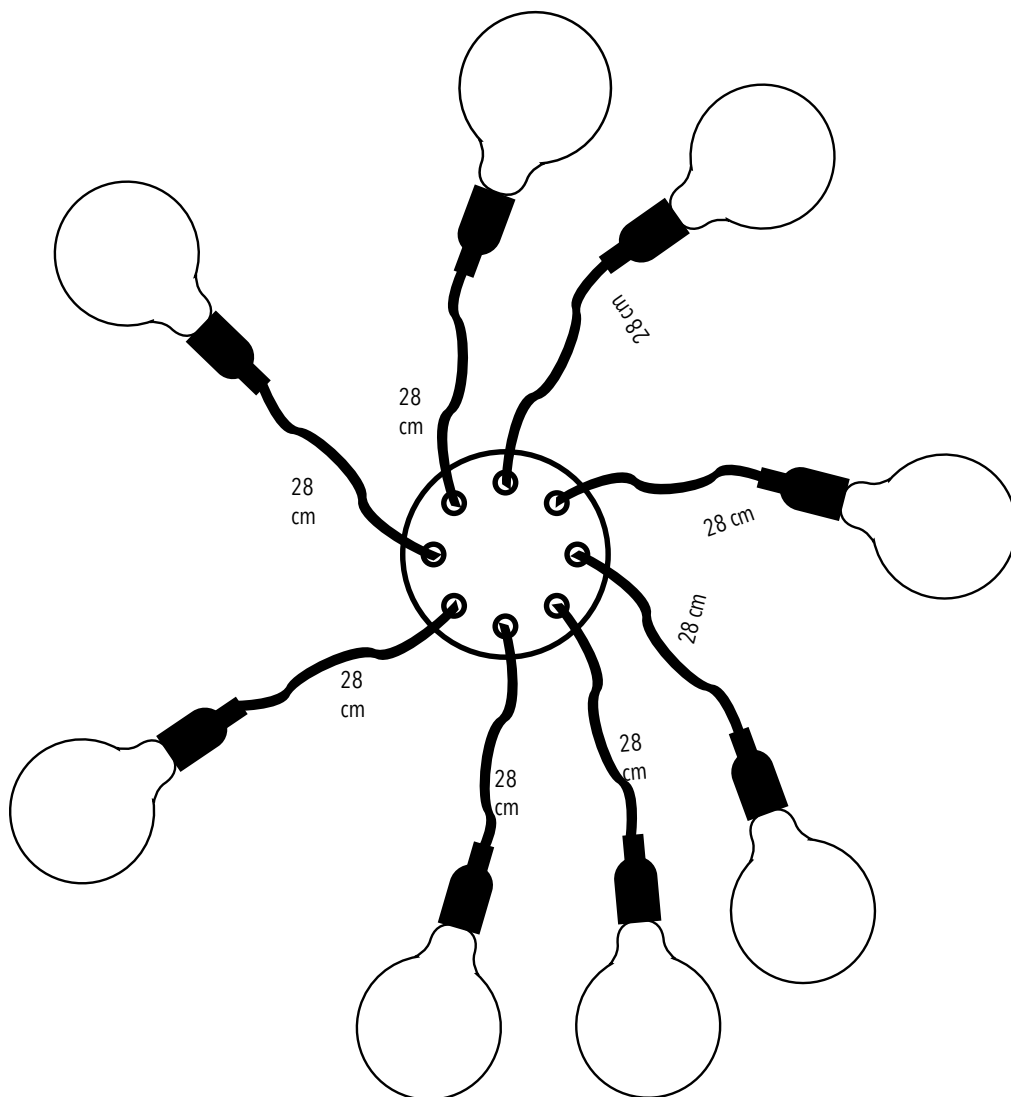

SIDEFORM

# FLEXI NUDO OTTONE 8/28

Colori metallo / Metal colours

● Ottone naturale / Natural brass

Ø 12 cm  
h 2,5 cm

7 cm

SIDEFORM