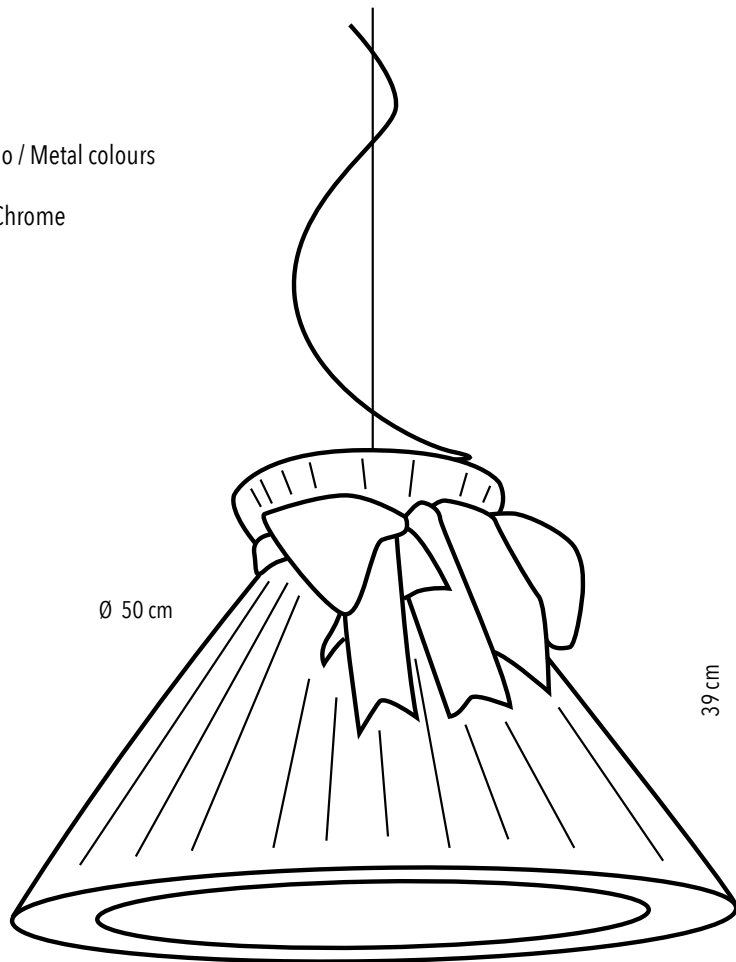

SIDEFORM

COCÒ S1 sospensione

Colori diffusori pongé in seta / Colours silk pongé

Colori metallo / Metal colours

● Avorio / Ivory

● Cromo / Chrome

SIDEFORM

Via E. Kant 21/B - Zona Ind. Cerbara - 06012 Città di Castello (PG) Italy
info@sideformgroup.com - www.formalucegroup.com - www.sideformgroup.com