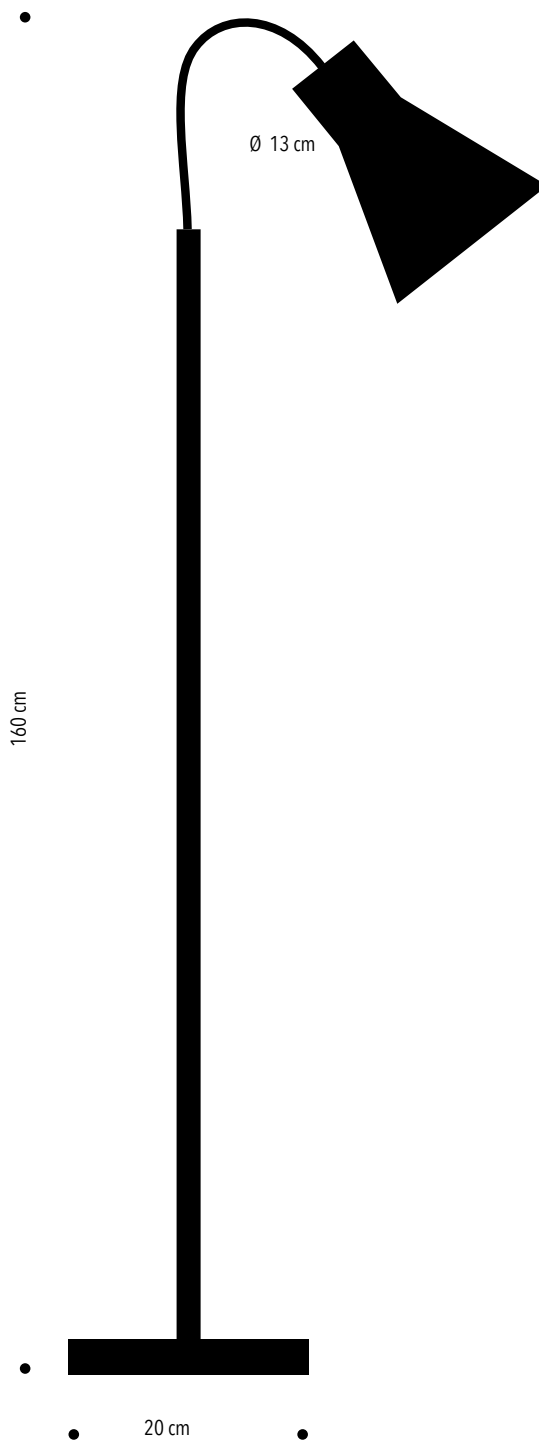

SIDEFORM

- Cod. CEST8NE - Nero | *Black*
- Cod. CEST8BI - Bianco | *White*
- Cod. CEST8BL - Blu | *Blue*
- Cod. CEST8VE - Verde | *Green*
- Cod. CEST8RO - Rosso | *Red*

1 E27 12W LED

c'est F

SIDEFORM

Via E. Kant 21/B - Zona Ind. Cerbara - 06012 Città di Castello (PG) Italy  
info@sideformgroup.com - www.formalucegroup.com - www.sideformgroup.com